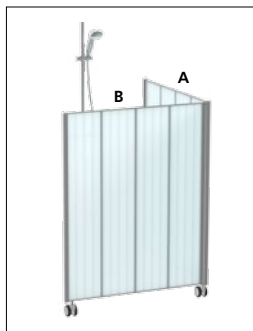

EasyClick

The pictures show the Silentia Shower Screen Double Right

Double Left

ART. NO.	LENGTH A LENGTH B	HEIGHT	WEIGHT	DIMENSIONS FOLDED	
				DEPTH	WIDTH
6183-LS	0.71 m	1.30 m	10 kg	0.05 m	0.75 m
6283-LS	0.71 m	1.50 m	11 kg	0.05 m	0.75 m
6383-LS	0.71 m	1.70 m	12 kg	0.05 m	0.75 m
6184-LS	0.93 m	1.30 m	11 kg	0.05 m	0.98 m
6284-LS	0.93 m	1.50 m	13 kg	0.05 m	0.98 m
6384-LS	0.93 m	1.70 m	15 kg	0.05 m	0.98 m
6185-LS	1.15 m	1.30 m	14 kg	0.05 m	1.21 m
6285-LS	1.15 m	1.50 m	16 kg	0.05 m	1.21 m
6385-LS	1.15 m	1.70 m	18 kg	0.05 m	1.21 m

Single

ART. NO.	LENGTH	HEIGHT	WEIGHT	DIMENSIONS	
				DEPTH	WIDTH
6183-S	0.71 m	1.30 m	5.0 kg	0.03 m	0.75 m
6283-S	0.71 m	1.50 m	5.5 kg	0.03 m	0.75 m
6383-S	0.71 m	1.70 m	6.0 kg	0.03 m	0.75 m
6184-S	0.93 m	1.30 m	5.5 kg	0.03 m	0.98 m
6284-S	0.93 m	1.50 m	6.5 kg	0.03 m	0.98 m
6384-S	0.93 m	1.70 m	7.5 kg	0.03 m	0.98 m
6185-S	1.15 m	1.30 m	7.0 kg	0.03 m	1.21 m
6285-S	1.15 m	1.50 m	8.0 kg	0.03 m	1.21 m
6385-S	1.15 m	1.70 m	9.0 kg	0.03 m	1.21 m

Double Right

ART. NO.	LENGTH A LENGTH B	HEIGHT	WEIGHT	DIMENSIONS FOLDED	
				DEPTH	WIDTH
6183-RS	0.71 m	1.30 m	10 kg	0.05 m	0.75 m
6283-RS	0.71 m	1.50 m	11 kg	0.05 m	0.75 m
6383-RS	0.71 m	1.70 m	12 kg	0.05 m	0.75 m
6184-RS	0.93 m	1.30 m	11 kg	0.05 m	0.98 m
6284-RS	0.93 m	1.50 m	13 kg	0.05 m	0.98 m
6384-RS	0.93 m	1.70 m	15 kg	0.05 m	0.98 m
6185-RS	1.15 m	1.30 m	14 kg	0.05 m	1.21 m
6285-RS	1.15 m	1.50 m	16 kg	0.05 m	1.21 m
6385-RS	1.15 m	1.70 m	18 kg	0.05 m	1.21 m