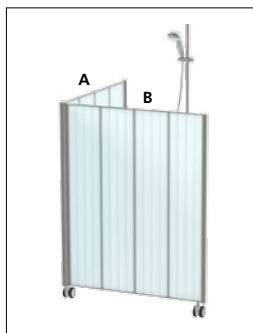

EasyClean

Simple assembly with EasyClick

The EasyClick wall mounting system makes the screens simple to assemble. Each panel can be unattached without tools, thanks to EasyClick. This allows easy access for cleaning.

EasyClick

The pictures show the Silentia Shower Screen Double Right

Double Left

ART. NO.	LENGTH A LENGTH B	HEIGHT	WEIGHT	DIMENSIONS FOLDED	
				DEPTH	WIDTH
6183-LS	0.71 m	1.30 m	10 kg	0.05 m	0.75 m
6283-LS	0.71 m	1.50 m	11 kg	0.05 m	0.75 m
6383-LS	0.71 m	1.70 m	12 kg	0.05 m	0.75 m
6184-LS	0.93 m	1.30 m	11 kg	0.05 m	0.98 m
6284-LS	0.93 m	1.50 m	13 kg	0.05 m	0.98 m
6384-LS	0.93 m	1.70 m	15 kg	0.05 m	0.98 m
6185-LS	1.15 m	1.30 m	14 kg	0.05 m	1.21 m
6285-LS	1.15 m	1.50 m	16 kg	0.05 m	1.21 m
6385-LS	1.15 m	1.70 m	18 kg	0.05 m	1.21 m

Single

ART. NO.	LENGTH	HEIGHT	WEIGHT	DIMENSIONS	
				DEPTH	WIDTH
6183-S	0.71 m	1.30 m	5.0 kg	0.03 m	0.75 m
6283-S	0.71 m	1.50 m	5.5 kg	0.03 m	0.75 m
6383-S	0.71 m	1.70 m	6.0 kg	0.03 m	0.75 m
6184-S	0.93 m	1.30 m	5.5 kg	0.03 m	0.98 m
6284-S	0.93 m	1.50 m	6.5 kg	0.03 m	0.98 m
6384-S	0.93 m	1.70 m	7.5 kg	0.03 m	0.98 m
6185-S	1.15 m	1.30 m	7.0 kg	0.03 m	1.21 m
6285-S	1.15 m	1.50 m	8.0 kg	0.03 m	1.21 m
6385-S	1.15 m	1.70 m	9.0 kg	0.03 m	1.21 m

Double Right

ART. NO.	LENGTH A LENGTH B	HEIGHT	WEIGHT	DIMENSIONS FOLDED	
				DEPTH	WIDTH
6183-RS	0.71 m	1.30 m	10 kg	0.05 m	0.75 m
6283-RS	0.71 m	1.50 m	11 kg	0.05 m	0.75 m
6383-RS	0.71 m	1.70 m	12 kg	0.05 m	0.75 m
6184-RS	0.93 m	1.30 m	11 kg	0.05 m	0.98 m
6284-RS	0.93 m	1.50 m	13 kg	0.05 m	0.98 m
6384-RS	0.93 m	1.70 m	15 kg	0.05 m	0.98 m
6185-RS	1.15 m	1.30 m	14 kg	0.05 m	1.21 m
6285-RS	1.15 m	1.50 m	16 kg	0.05 m	1.21 m
6385-RS	1.15 m	1.70 m	18 kg	0.05 m	1.21 m